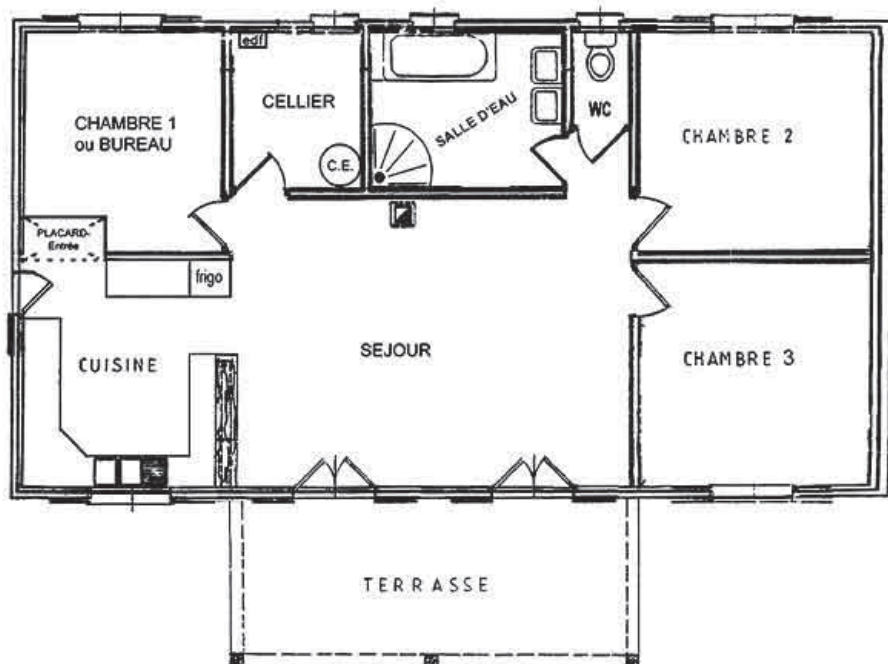

Maison 88 M²

• 3 CHAMBRES • EPICEA D'ALTITUDE MASSIF

Votre maison en
madriers massifs

Modèles modulables - Nombreuses options

SAINE - ECONOMIQUE - DURABLE

MODELE DE REFERENCE

3 CHAMBRES
SEJOUR
CUISINE OUVERTE
PLACARD-VESTIBULE
SALLE D'EAU
WC
CELLIER
TERRASSE COUVERTE
DE 15M2
ISOLATION EN OUATE
DE CELLULOSE

OPTIONS

AUVENT
COMBLES AMÉNAGEABLES
MEZZANINE
CUISINE SÉPARÉE
BAR-CUISINE
GARAGE ATTENANT OU
SÉPARÉ
GALERIE
PLACARDS / PENDERIES
ISOLATION EN LAINE DE
BOIS

MONTAGE INTÉGRAL du kit

Livraison du kit sur site avec
ASSISTANCE AU MONTAGE